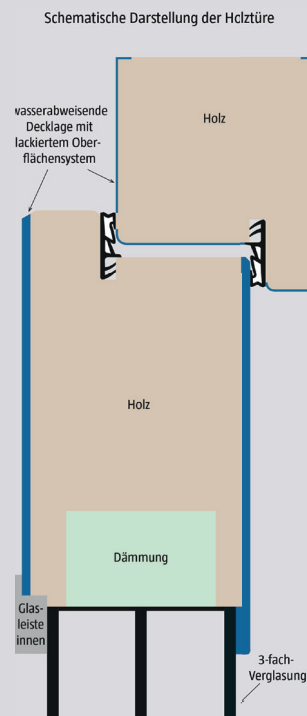

BESUCHEN SIE UNS IN UNSEREM SHOWROOM

Öffnungszeiten: Montag - Donnerstag 7 - 12 Uhr & 13 - 17 Uhr
Franz-Zebisch-Straße 9, 92637 Weiden, Telefon: 0961 388234-0
info@fuchs-fenster.de

Alle genannten Preise verstehen sich inkl. 19% MwSt. und ohne Montage. Änderungen & Irrtümer vorbehalten.

Stand 01 / 2025 Version 2.0

WWW.FUCHS-FENSTER.DE